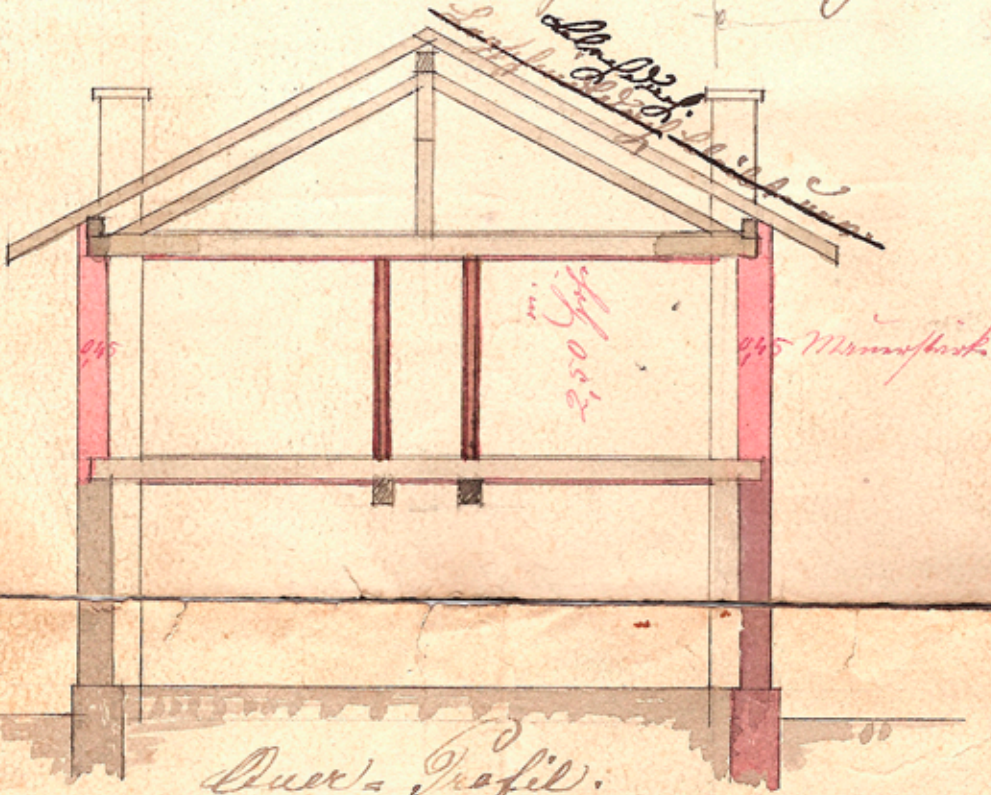

Original.

Plan

Zur Erbauung einer Wohnung auf der Rückseite des Wohnhauses des Herrn Gathart Baierle Wagnermeister in Wolfershausen No. 148. Königl. Bezirks-Amt München

Muspian. Ansicht der Rückseite. Hölztl. Seelmeier

Querschnitt.

Obermarkt-Strasse.

Situations-Plan.

Grundriß zur ebener Erde.

Grundriß über eine Stiege.

40 Fuß.

10 Met.

Wolfershausen No. 148