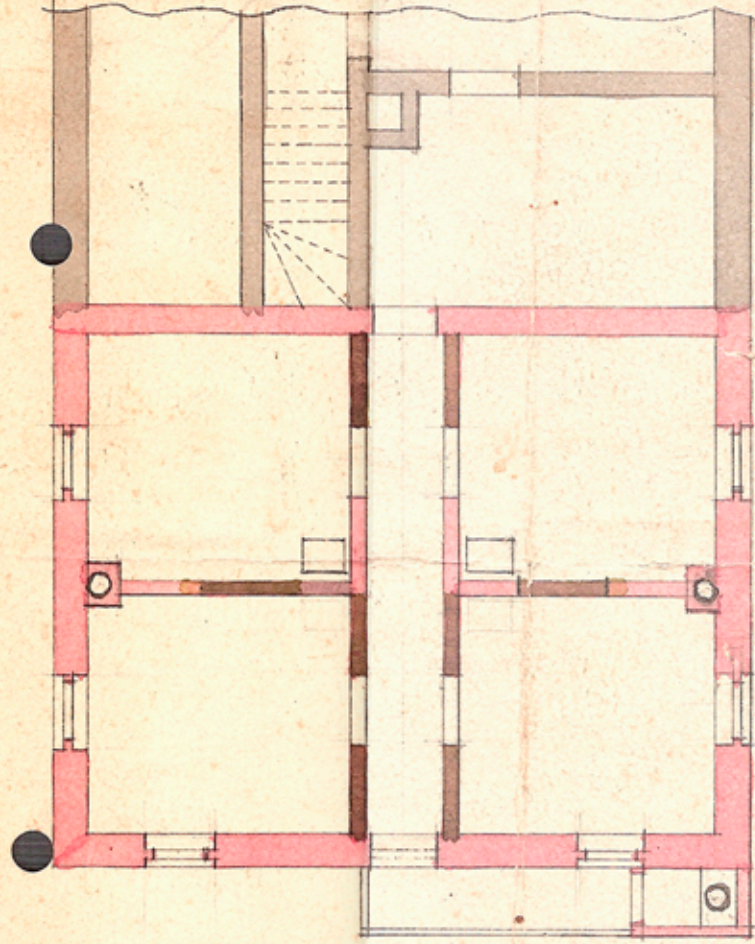

Original.

Plan

Zur Erbauung einer Wohnung auf der Rückseite des Wohnhauses des Herrn Gathart Baierle Wagnermeister in Wolfershausen No. 148. Königl. Bezirks-Amt München

Muspian. Ansicht der Rückseite. Hölztl. Seelmeier

Querschnitt.

Obermarkt-Strasse.

Situations-Plan.

Grundriß zur ebener Erde.

Grundriß über eine Stiege.

40 Fuß.

10 Met.

Wolfershausen No. 148