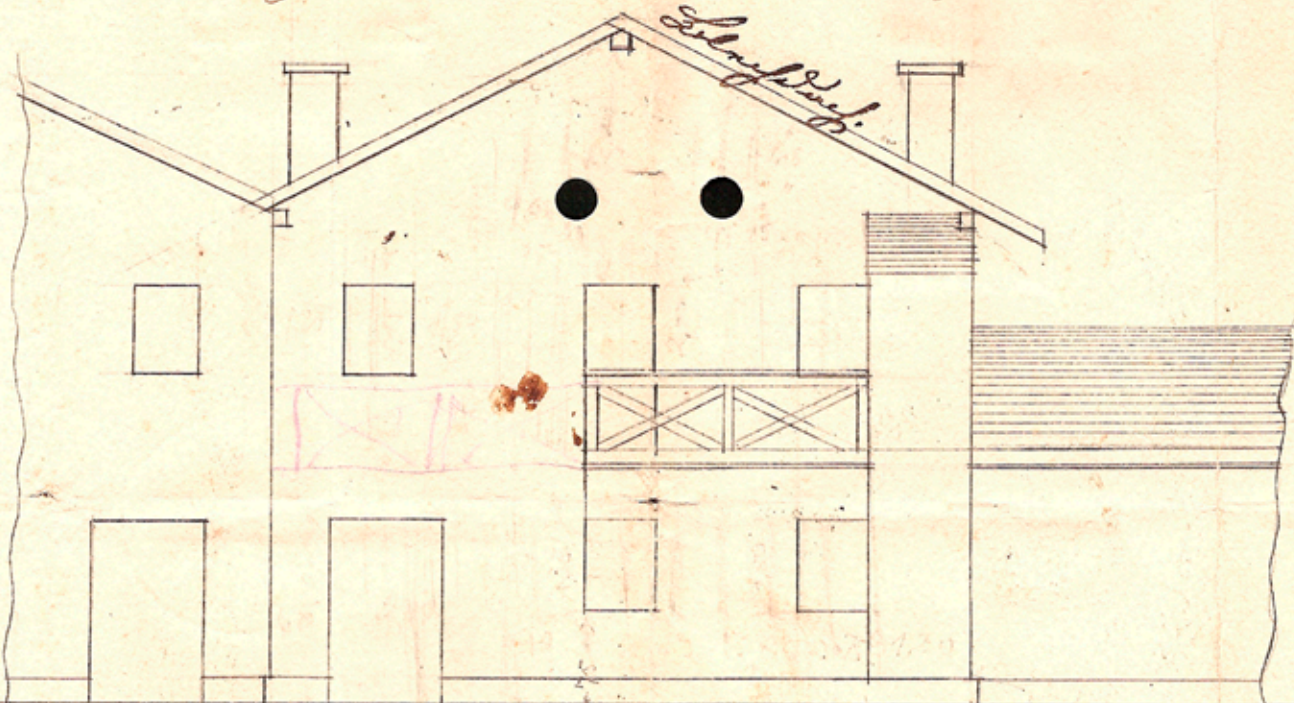

Original.

Plan

Zur Erbauung einer Wohnung auf der Rückseite des Wohnhauses des Herrn Gathart Baierle Wagnermeister in Wolfershausen No. 148. Königl. Bezirks-Amt München

Muspian. Ansicht der Rückseite. Hölztl. Seelmeier

Querschnitt.

Obermarkt-Strasse.

Situations-Plan.

Grundriß zur ebener Erde.

Grundriß über eine Stiege.

40 Fuß.

10 Met.

Wolfershausen No. 148