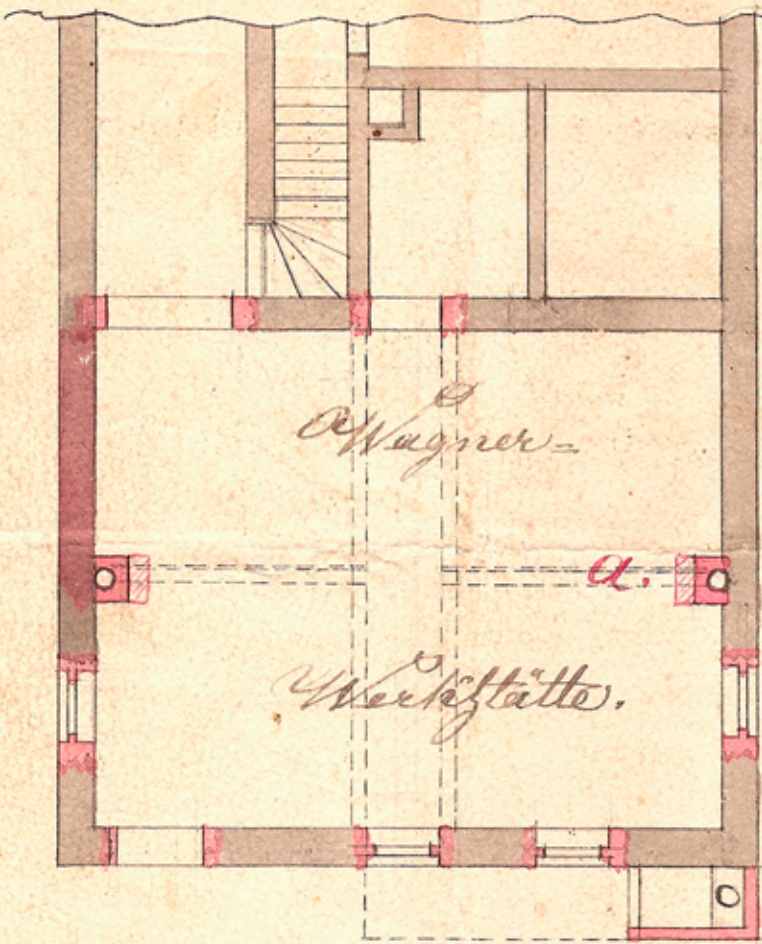

Original.

Plan

Zur Erbauung einer Wohnung auf der Rückseite des Wohnhauses des Herrn Gathart Baierle Wagnermeister in Wolfershausen No. 148. Königl. Bezirks-Amt München

Muspian. Ansicht der Rückseite. Hölztl. Seelmeier

Querschnitt.

Obermarkt-Strasse.

Situations-Plan.

Grundriß zur ebener Erde.

Grundriß über eine Stiege.

40 Fuß.

10 Met.

Wolfershausen No. 148