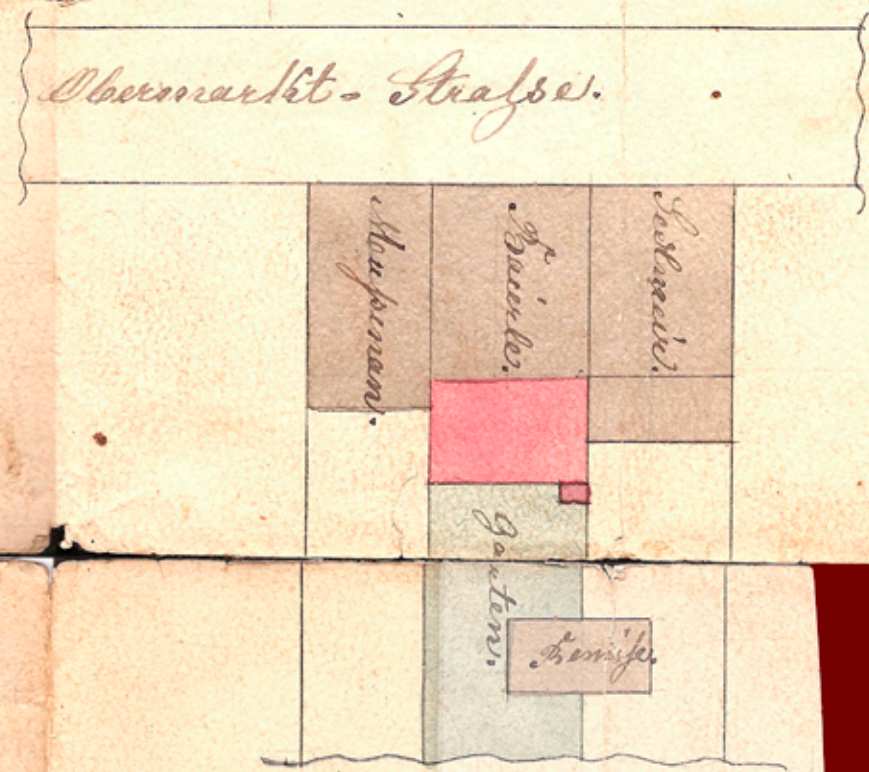

Original.

Plan

Zur Erbauung einer Wohnung auf der Rückseite des Wohnhauses des Herrn Gathart Baierle Wagnermeister in Wolfershausen No. 148. Königl. Bezirks-Amt München

Muspian. Ansicht der Rückseite. Hölztl. Seelmeier

Querschnitt.

Obermarkt-Strasse.

Situations-Plan.

Grundriß zur ebener Erde.

Grundriß über eine Stiege.

40 Fuß.

10 Met.

Wolfershausen No. 148