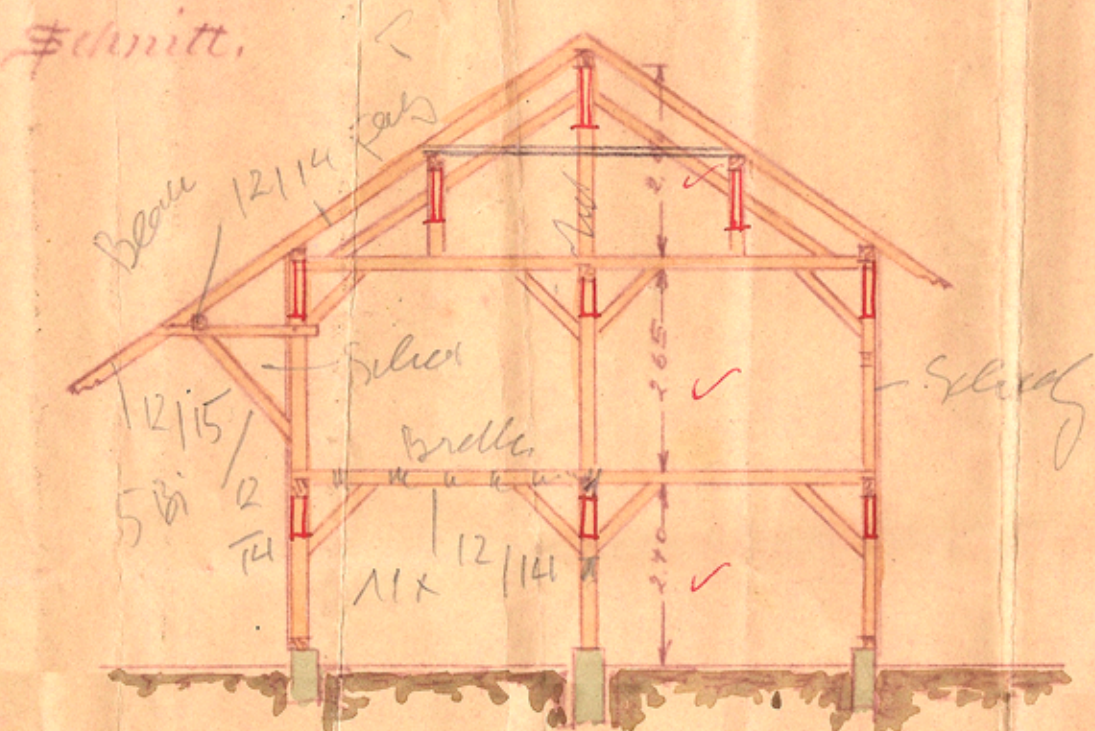

Dachstuhl-umbau sowie Verlängerung d. Stadel im Anwesen des Herrn J. Bayerle, Wagnermeister, Wolfzshausen, N. 32548.

1:500

13,87
13,30: 330
132

Situation 1:500

ansicht gegen den Berg

469
24
493

über Gelände
Trockenlegung anzugehen
mit Maßstab!

Bauherr: Josef Ludwig
Sachdiener: Carl Oeserl, Maria Gillhuber

Wolfzshausen, 30.1.34
Revidiert und begutachtet nur unter
der Voraussetzung, dass die gemachten
Revisionen bei der Bauausführung ge-
nauer beachtet werden.
Luis

Wolfzshausen 24.12.33