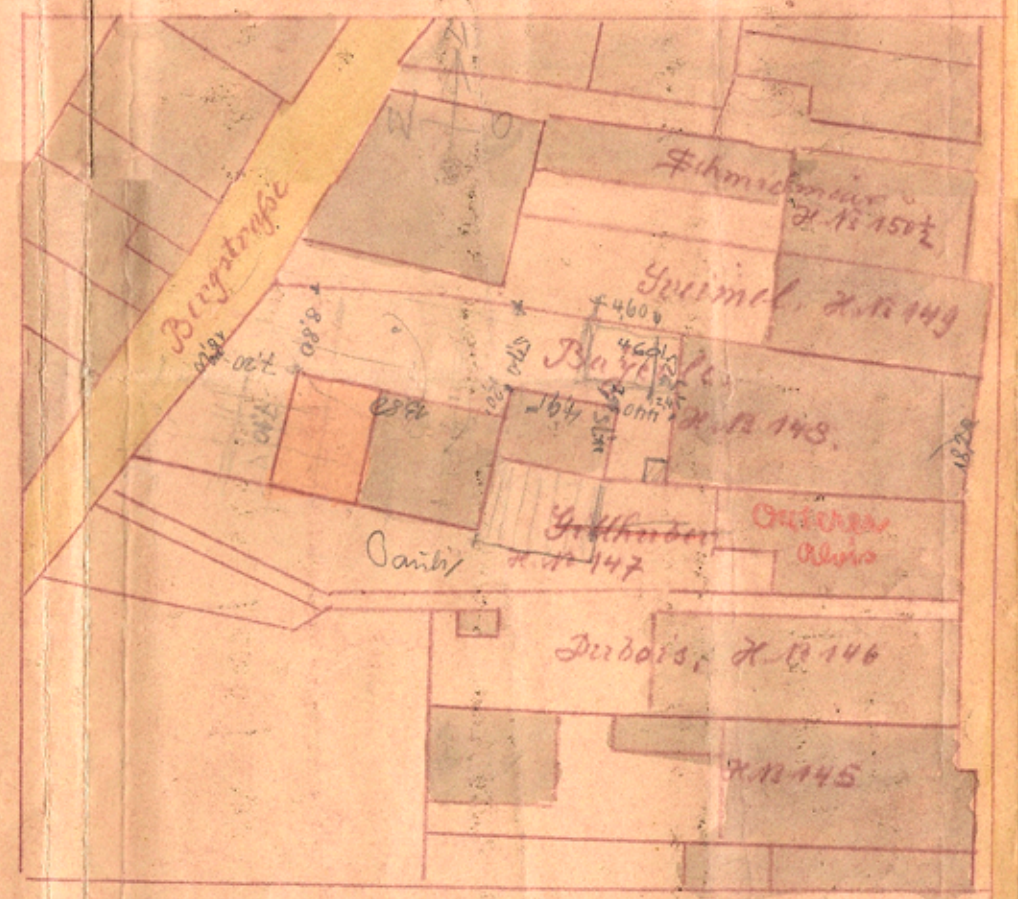

Dachstuhl-umbau sowie Verlängerung d. Stadel im Anwesen des Herrn J. Bayerle, Wagnermeister, Wolfzshausen, N. 32548.

1:500

13,87
13,30: 330
132

Situation 1:500

ansicht gegen den Berg

469
24
493

über Gelände
Trockenlegung anzugehen
mit Maßstab!

Bauherr: Josef Ludwig
Sachdiener: Carl Oeserl, Maria Gillhuber

Wolfzshausen, 30.1.34
Revidiert und begutachtet nur unter
der Voraussetzung, dass die gemachten
Revisionen bei der Bauausführung ge-
nauer beachtet werden.
Luis

Wolfzshausen 24.12.33