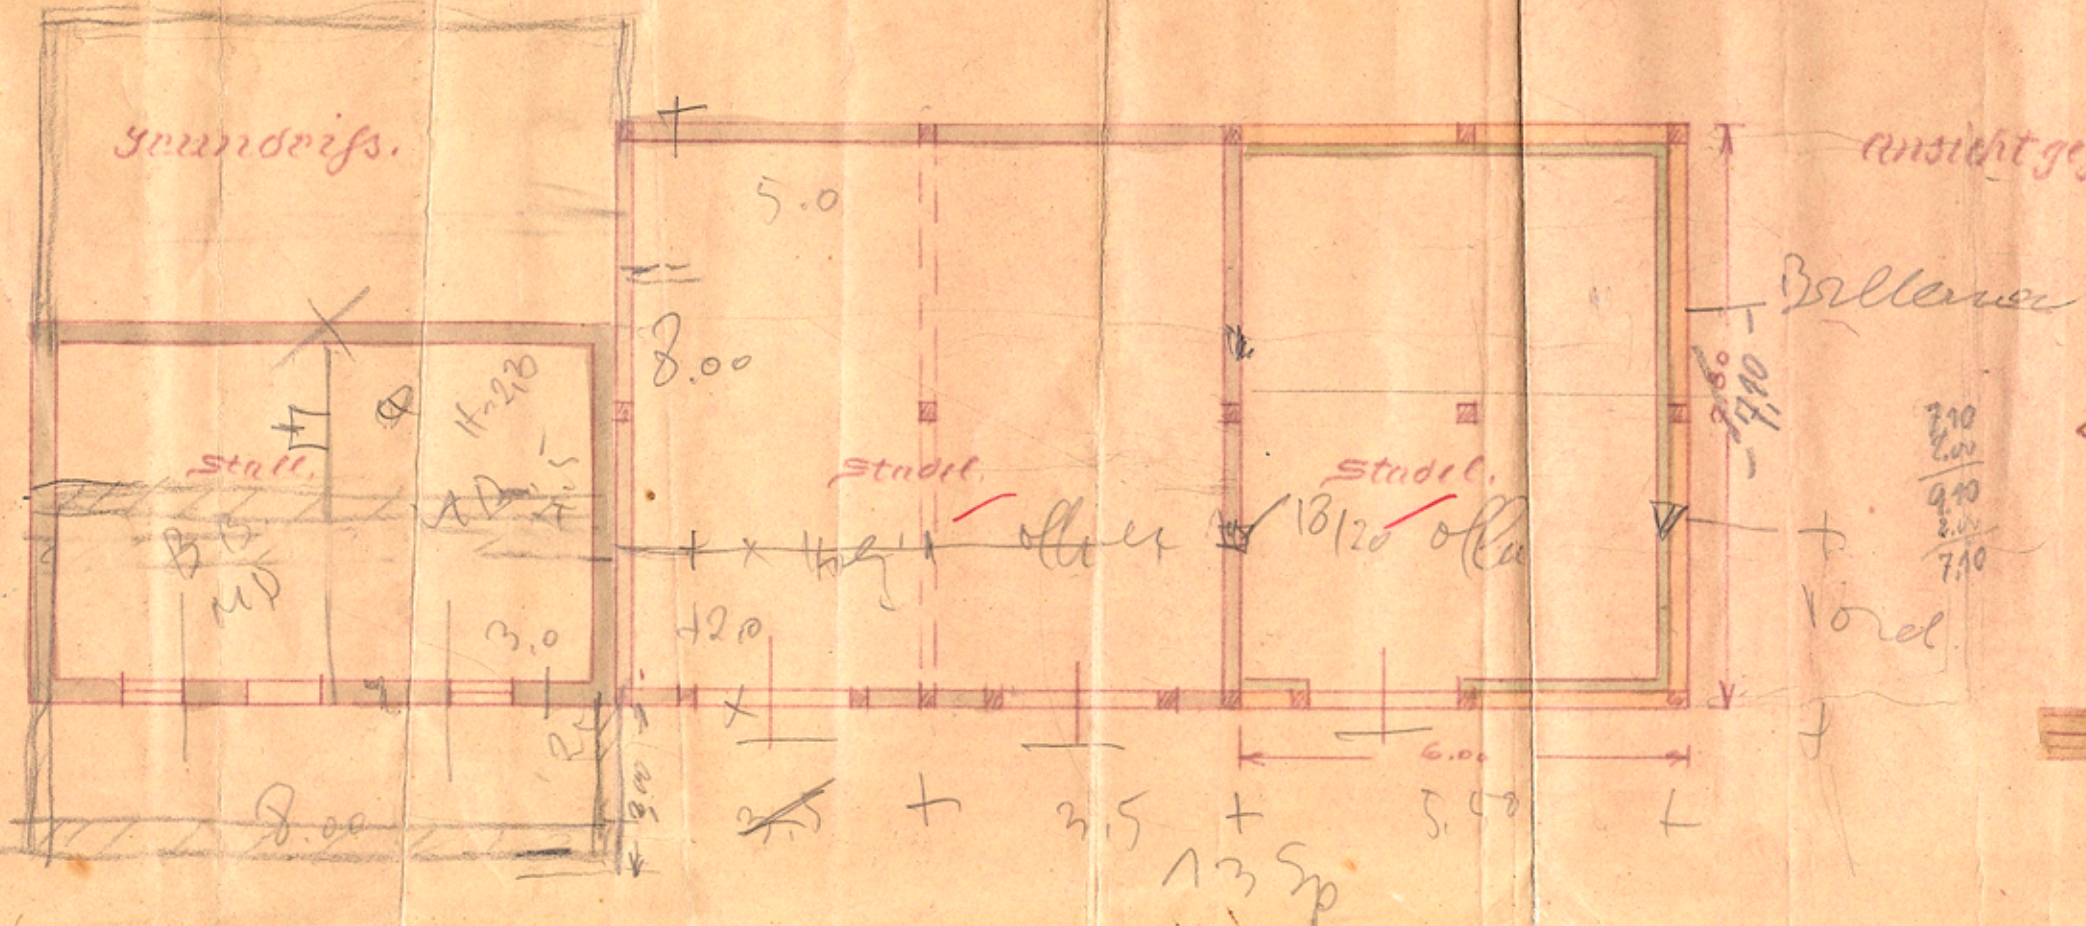

Dachstuhl-umbau sowie Verlängerung d. Stadel im Anwesen des Herrn J. Bayerle, Wagnermeister, Wolfzshausen, N. 32548.

1:500

13,87
13,30: 330
132

Situation 1:500

ansicht gegen den Berg

469
24
493

über Gelände
Trockenlegung anzugehen
mit Maßstab!

Bauherr: Josef Ludwig
Sachdiener: Carl Oeserl, Maria Gillhuber

Wolfzshausen, 30.1.34
Revidiert und begutachtet nur unter
der Voraussetzung, dass die gemachten
Revisionen bei der Bauausführung ge-
nauer beachtet werden.
Luis

Wolfzshausen 24.12.33