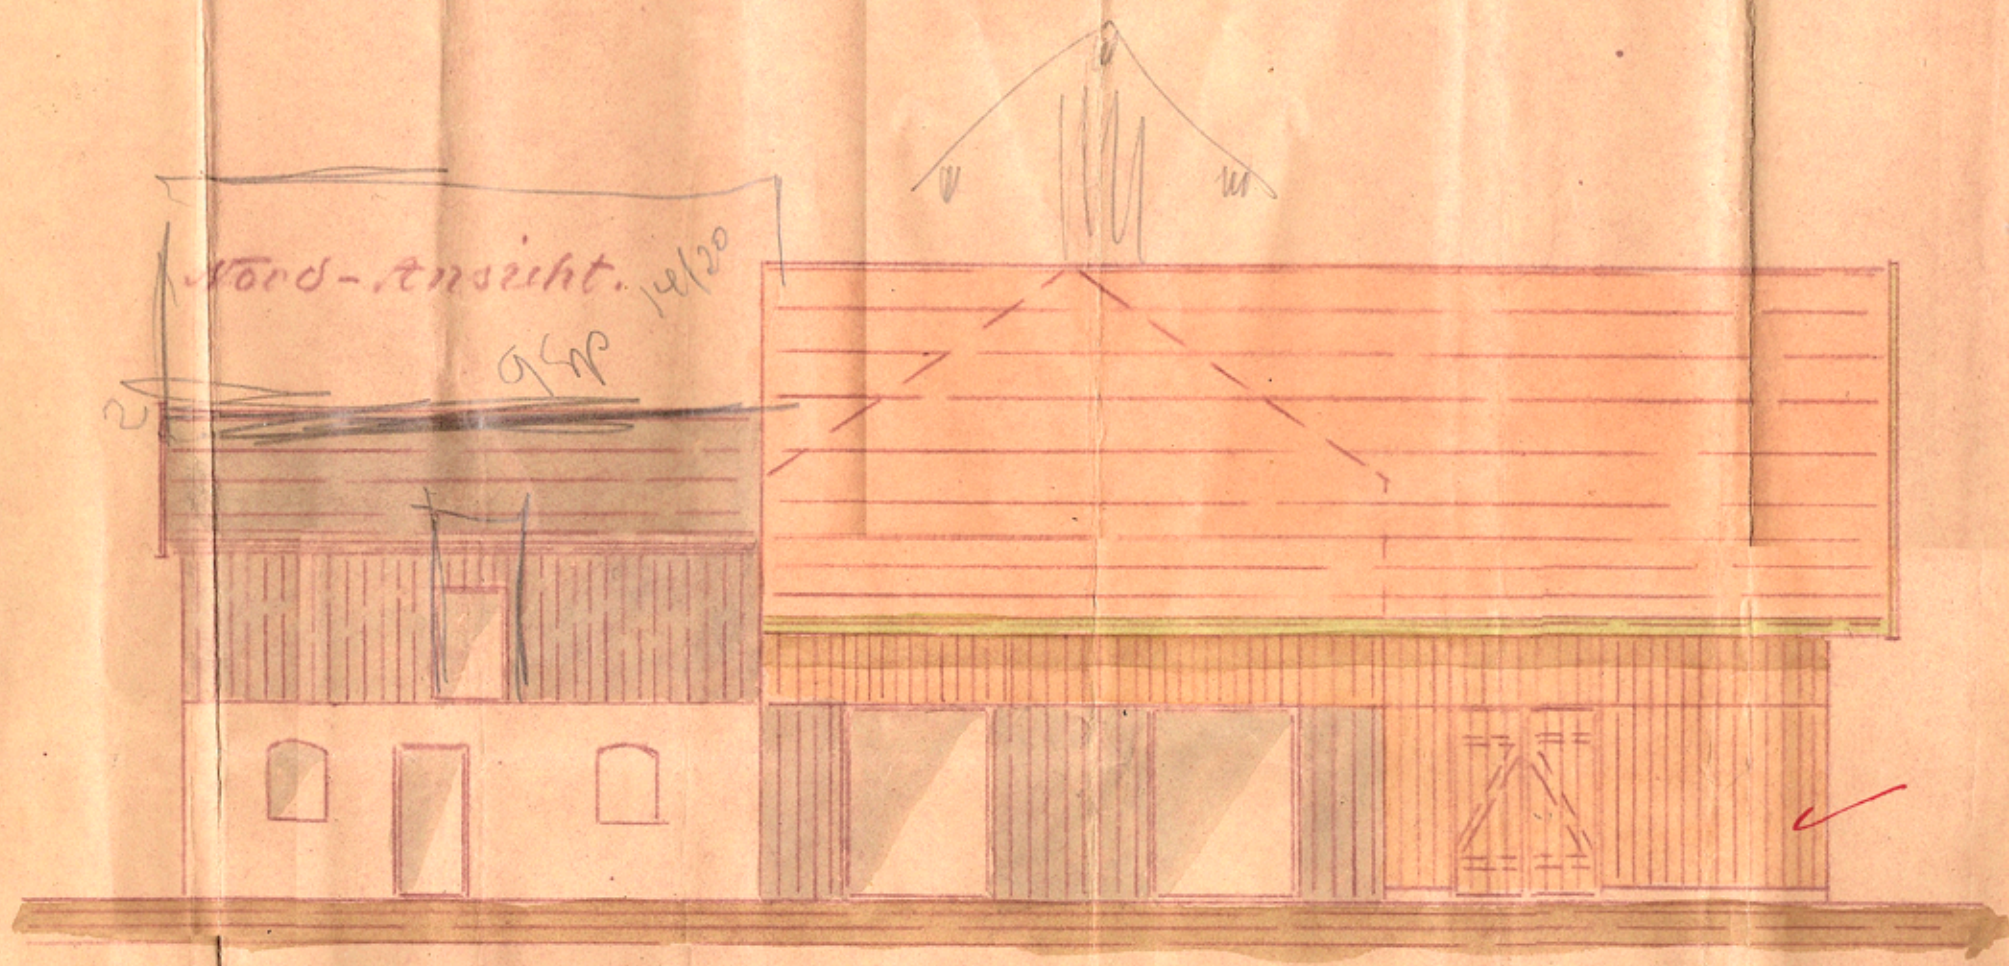

Dachstuhl-umbau sowie Verlängerung d. Stadel im Anwesen des Herrn J. Bayerle, Wagnermeister, Wolfzshausen, N. 32548.

1:500

13,87
13,30: 330
132

Situation 1:500

ansicht gegen den Berg

469
24
493

über Gelände
Trockenlegung anzugehen
mit Maßstab!

Bauherr: Josef Ludwig
Sachdiener: Carl Oeserl, Maria Gillhuber

Wolfzshausen, 30.1.34
Revidiert und begutachtet nur unter
der Voraussetzung, dass die gemachten
Revisionen bei der Bauausführung ge-
nauer beachtet werden.
Luis