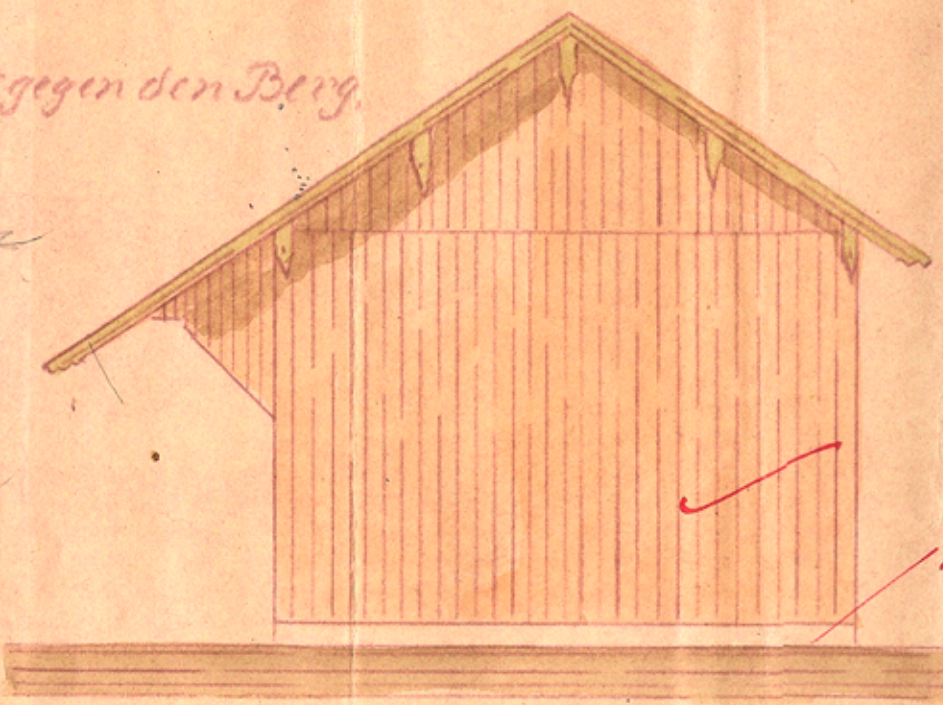

Dachstuhl-umbau sowie Verlängerung d. Stadel im Anwesen des Herrn J. Bayerle, Wagnermeister, Wolfzshausen, N. 32548.

1:500

13,87
13,30: 330
132

Situation 1:500

ansicht gegen den Berg

469
24
493

über Gelände
Trockenlegung anzugehen
mit Maßstab!

Bauherr: Josef Ludwig
Sachdiener: Carl Oeserl, Maria Gillhuber

Wolfzshausen, 30.1.34
Revidiert und begutachtet nur unter
der Voraussetzung, dass die gemachten
Revisionen bei der Bauausführung ge-
nauer beachtet werden.
Luis

Wolfzshausen 24.12.33