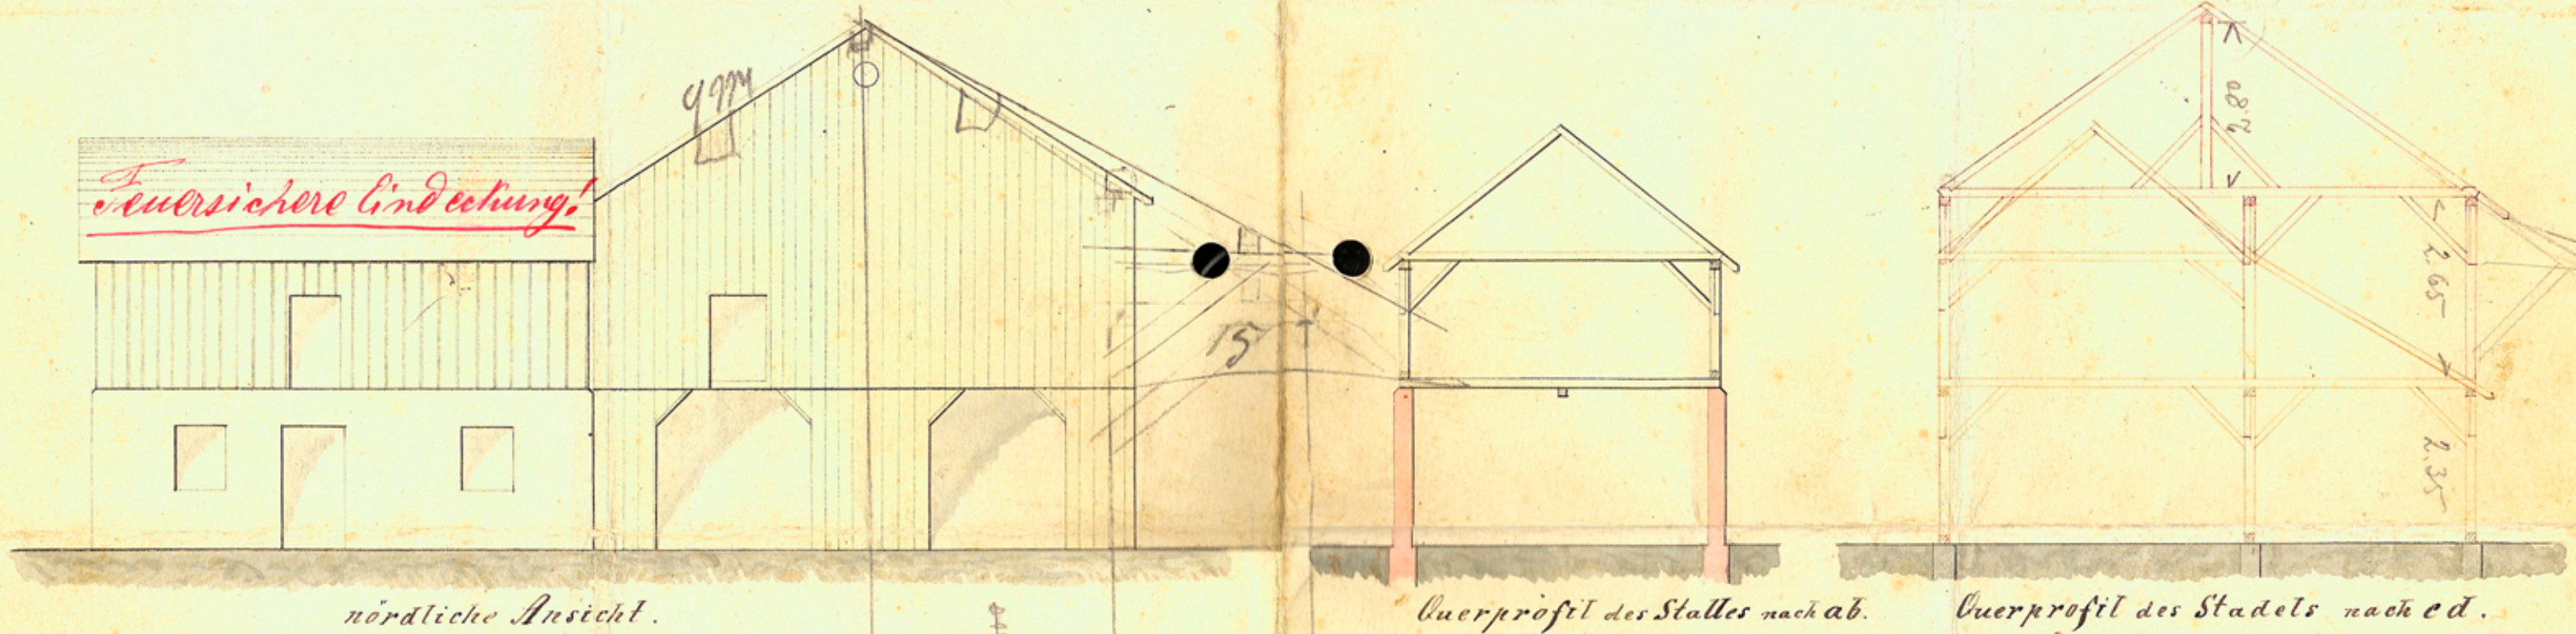

Plan

für Gotthard Baierle, Wagnermeister in Wolfratshausen zur Vergrößerung des Stalles und Erhöhung des Stadel's

520
1090

Wolfratshausen den 31. Jänner 1880

Georg
Layrle
Baumeister

Situation 1:500.