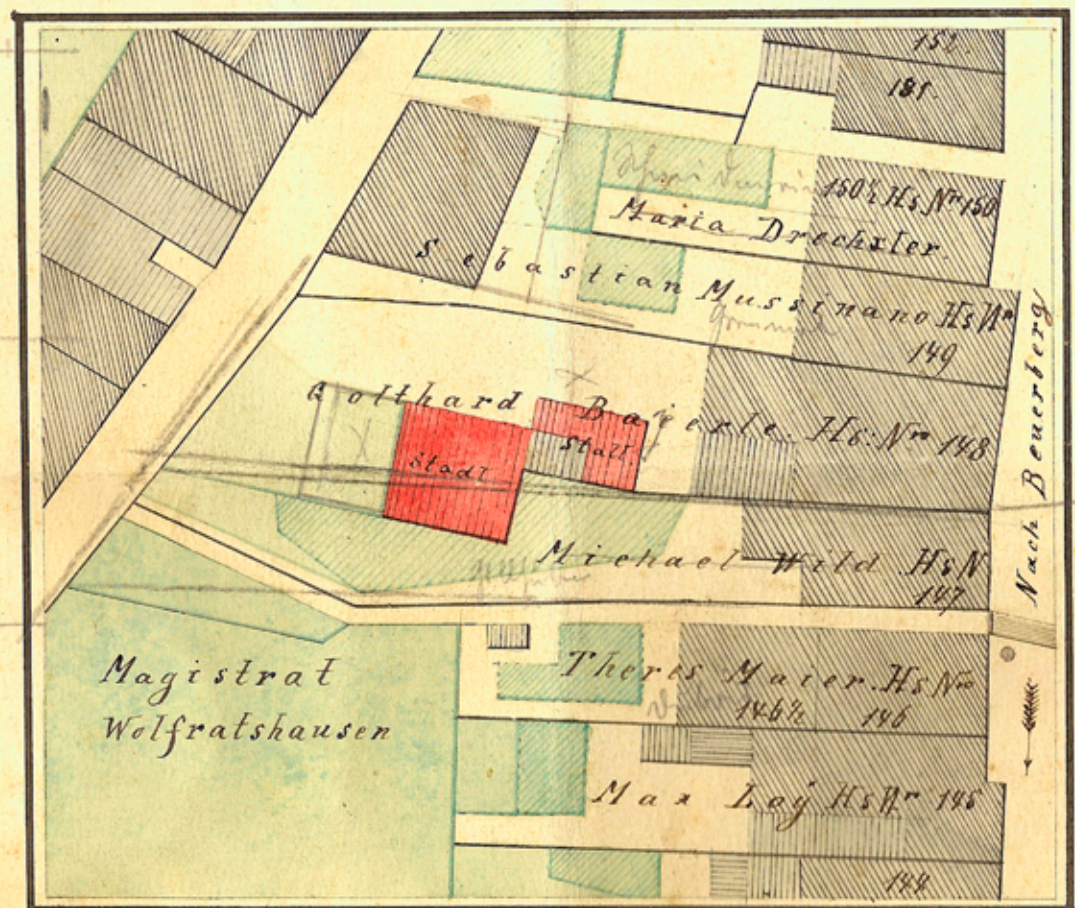

Plan

für Gotthard Baierle, Wagnermeister in Wolfratshausen zur Vergrößerung des Stalles und Erhöhung des Stadel's

520
1090

Wolfratshausen den 31. Jänner 1880

Georg
Layrle
Baumeister

Situation 1:500.