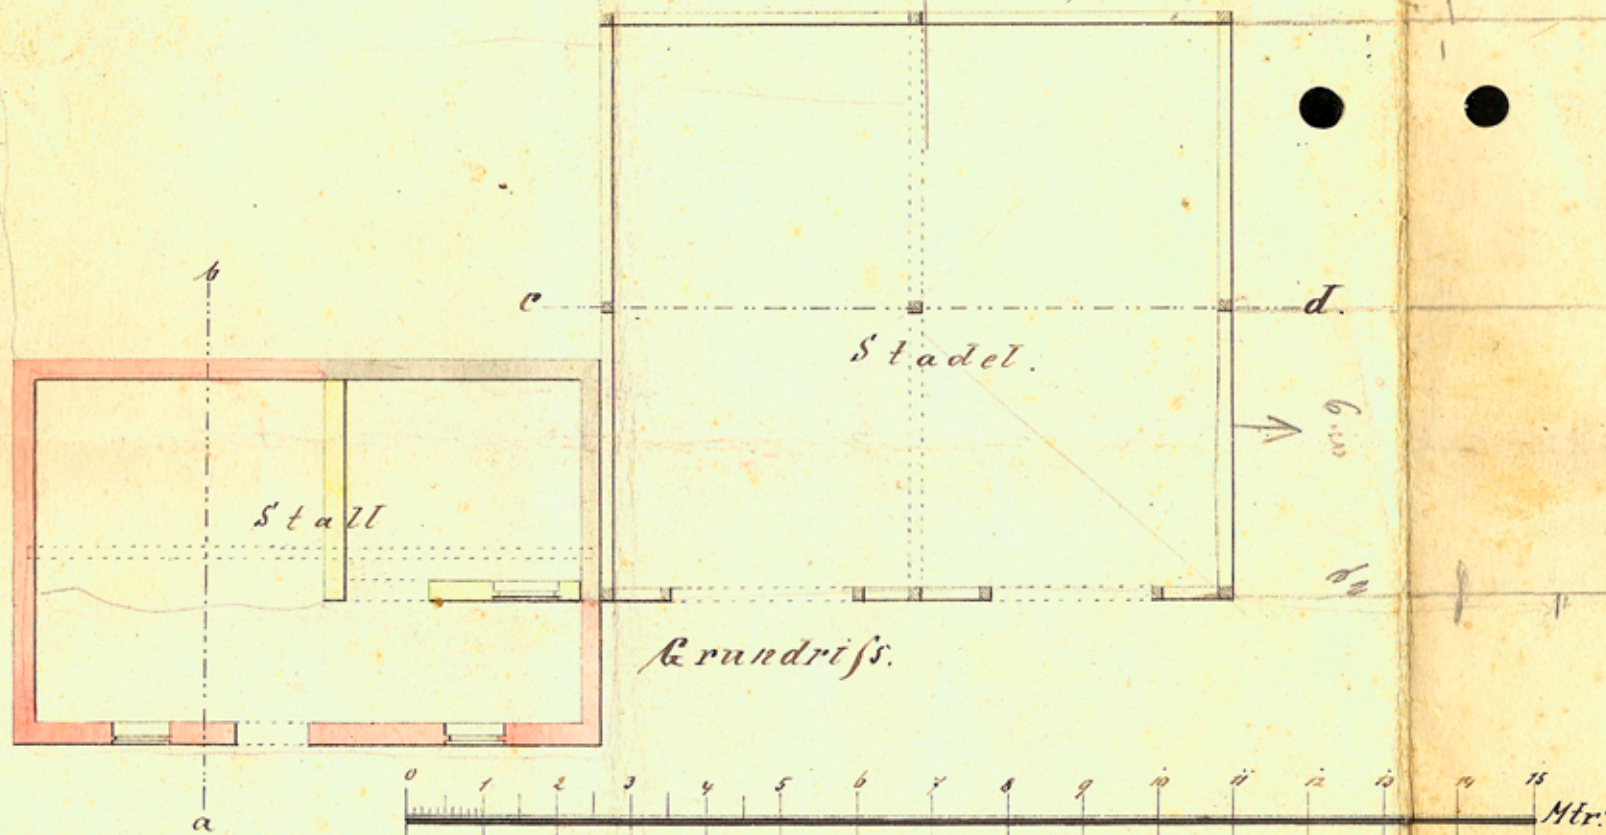

Plan

für Gotthard Baierle, Wagnermeister in Wolfratshausen zur Vergrößerung des Stalles und Erhöhung des Stadel's

520
1090

Wolfratshausen den 31. Jänner 1880

Georg
Layrle
Baumeister

Situation 1:500.