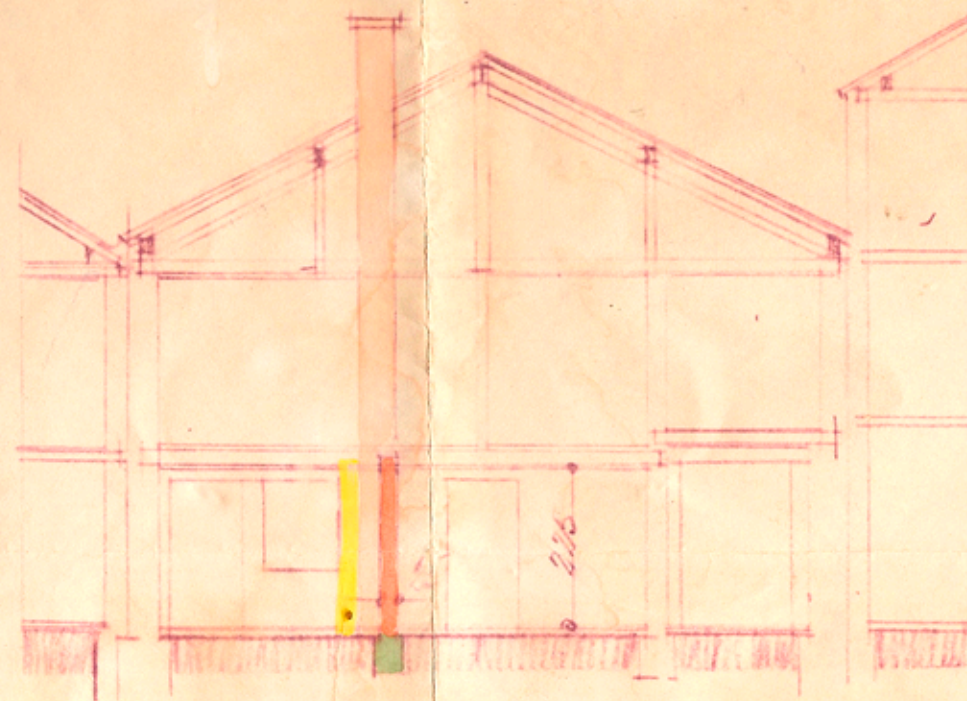

Plan
zum Einbau von 2 Schaufenstern
1972
Wohnhaus Nr. 44 im Obermarkt
Wolfratshausen
für
Geschwister Bayerle

Strassen-Ansicht

Lageplan 1:500

Werkstätten, 24.9.86
Revisoren sind begutachtet und erteilt
zur Vollsetzung, daß die gezeichneten
Revisions bei der Bauausführung ge-
einstimmig bestätigt werden.

Handwritten signature

Kreisbauamt Wolfratshausen

Schnitt a-a

Maßstab 1:100

Die Nachbarn:

Der Bauherr:

Stuhl voranisiert für Handkraft,
weil bei einem Bau von Handkraft
haben die Bayerle ihre Handkraft
ausgeübt.