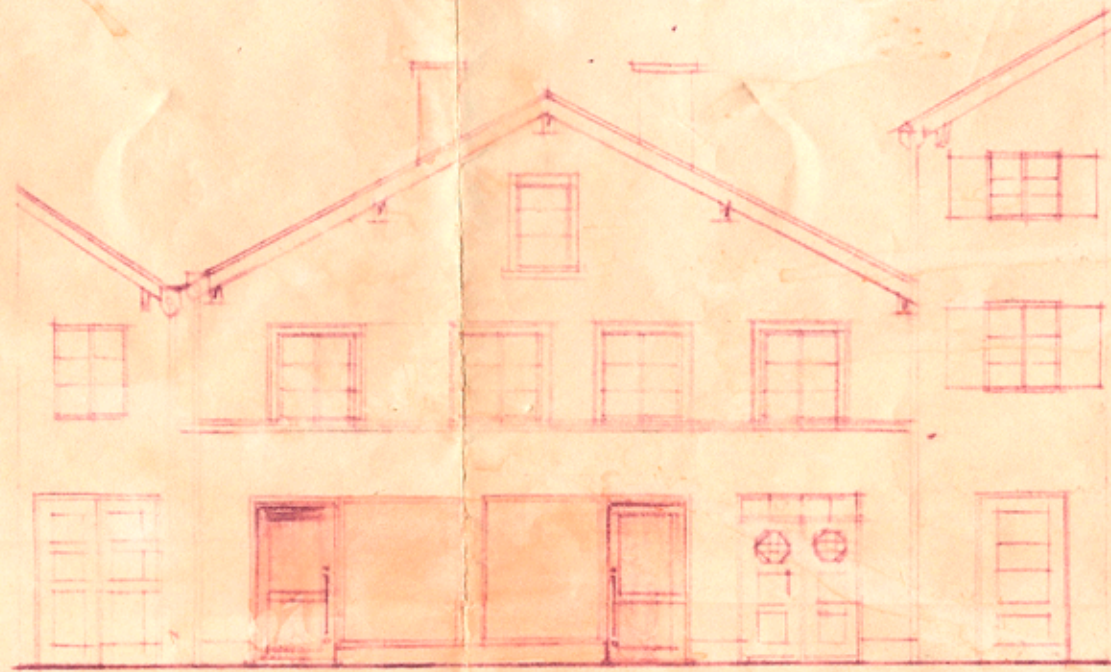

Plan
zum Einbau von 2 Schaufenstern
1972
Wohnhaus Nr. 44 im Obermarkt
Wolfratshausen
für
Geschwister Bayerle

Strassen-Ansicht

Lageplan 1:500

Werkstätten, 24.9.86
Revisoren sind begutachtet und erteilt
zur Vollsetzung, daß die gezeichneten
Revisions bei der Bauausführung ge-
einstimmig bestätigt werden.

Handwritten signature

Kreisbauamt Wolfratshausen

Schnitt a-a

Maßstab 1:100

Die Nachbarn:

Der Bauherr:

Stuhl voranisiert für Handkraft,
weil bei einem Bau von Handkraft
haben die Bayerle ihre Handkraft
ausgeübt.