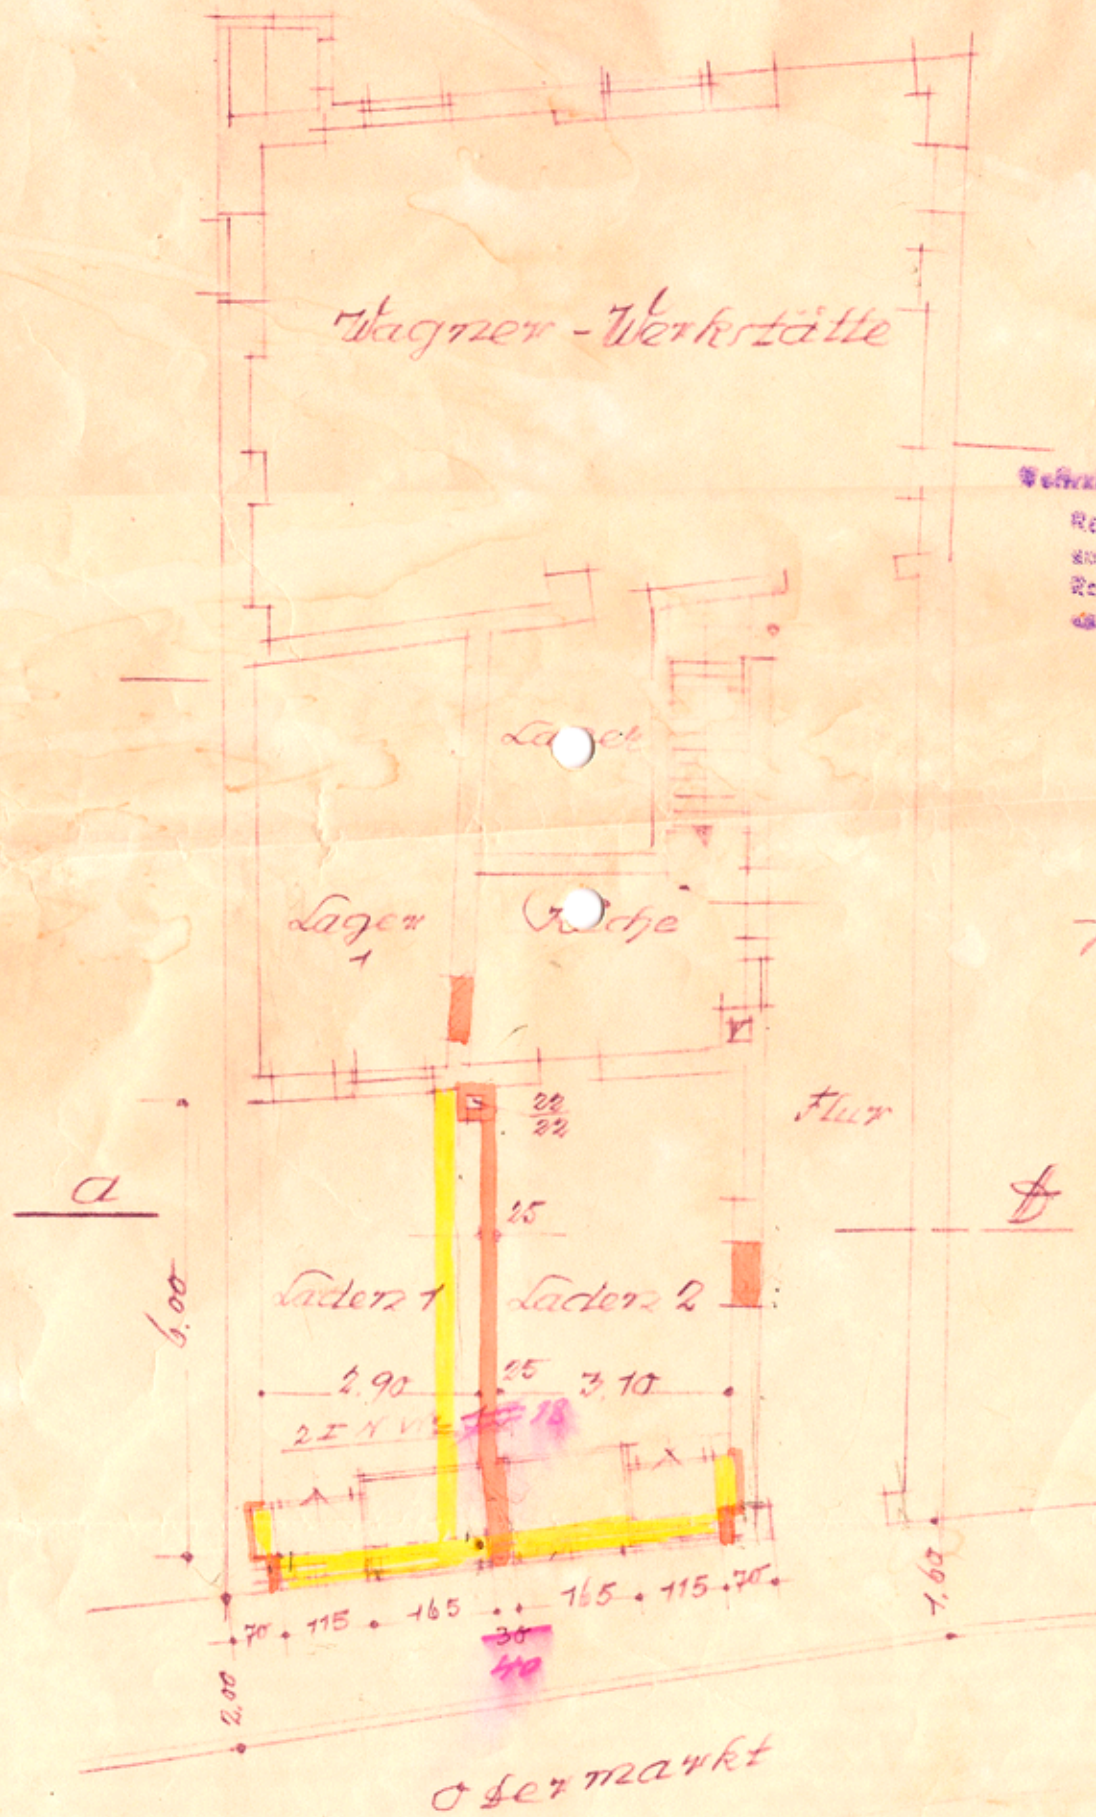

Plan
zum Einbau von 2 Schaufenstern
1972
Wohnhaus Nr. 44 im Obermarkt
Wolfratshausen
für
Geschwister Bayerle

Strassen-Ansicht

Lageplan 1:500

Werkstätten, 24.9.86
Revisoren sind begutachtet und erteilt
zur Vollsetzung, daß die gezeichneten
Revisions bei der Bauausführung ge-
einstimmig bestätigt werden.

Handwritten signature

Kreisbauamt Wolfratshausen

Schnitt a-a

Maßstab 1:100

Die Nachbarn:

Der Bauherr:

Stuhl voranisiert für Handkraft,
weil bei einem Bau von Handkraft
haben die Bayerle ihre Handkraft
ausgeübt.