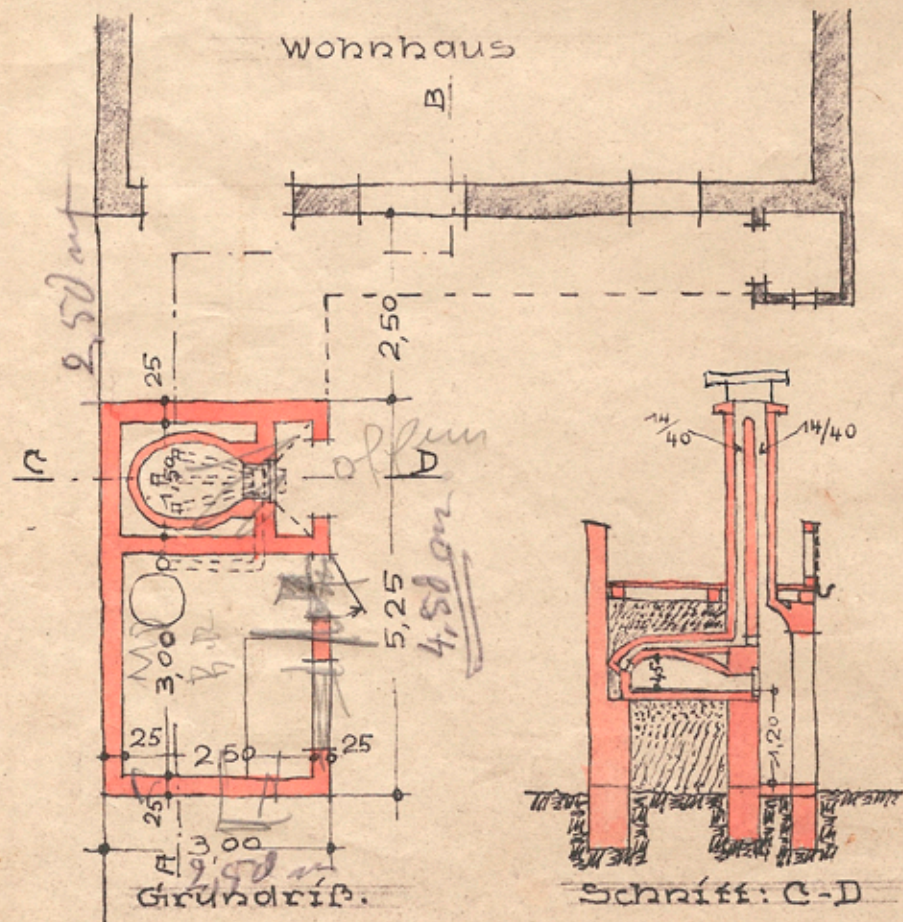

Plan zum Neubau eines Wasch-u. Backhauses für Herrn  
G. Bayerle, Wagnermeister, Wolfrafshausen Nr. 148.

West-Ansicht.

Schnitt: A-B.

Lageplan: 1:500.

Süd-Ansicht.

Anerkannt: Wolfrafshausen, Februar 1946.

Der Bauherr: