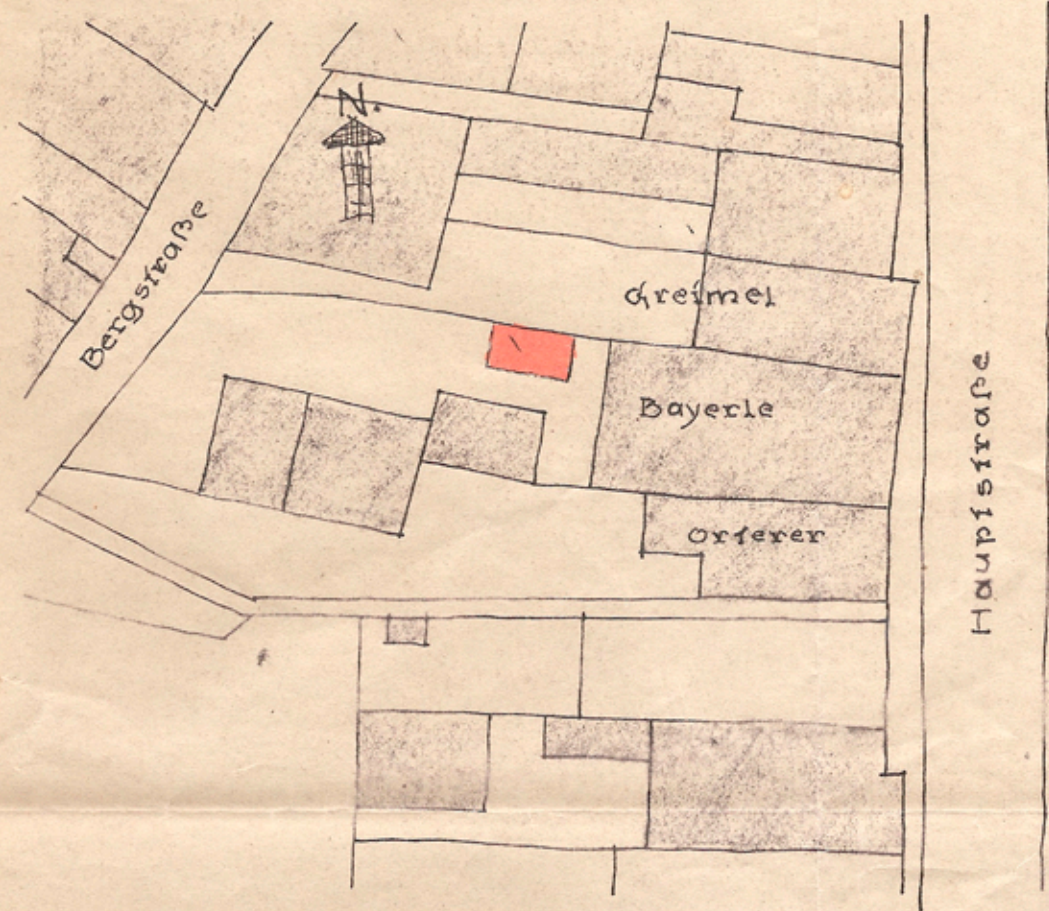

Plan zum Neubau eines Wasch-u. Backhauses für Herrn  
G. Bayerle, Wagnermeister, Wolfrafshausen Nr. 148.

West-Ansicht.

Schnitt: A-B.

Lageplan: 1:500.

Süd-Ansicht.

Anerkannt: Wolfrafshausen, Februar 1946.

Der Bauherr: