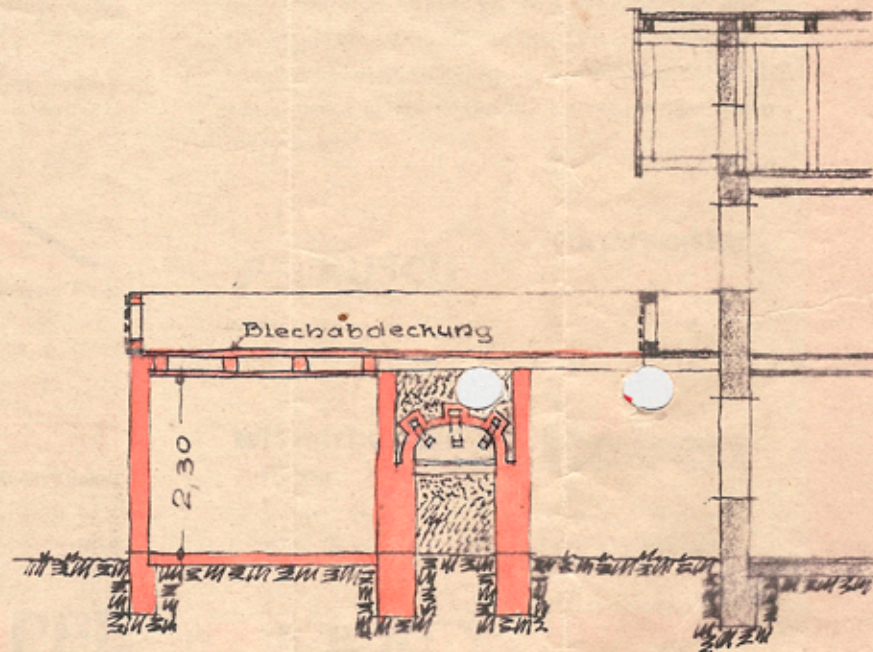

Plan zum Neubau eines Wasch-u. Backhauses für Herrn  
G. Bayerle, Wagnermeister, Wolfrafshausen Nr. 148.

West-Ansicht.

Schnitt: A-B.

Lageplan: 1:500.

Süd-Ansicht.

Anerkannt: Wolfrafshausen, Februar 1946.

Der Bauherr:

*Ernst G. Gollmer*

Die Nachbarn:

*Herr Greimel,  
Herr Orterer*

Gef.: Wolfrafshausen, im Februar 1946.

Der Architekt:

*Karl Reichardt*

Als Architekt mit Genehmigung der  
Militärregierung zugelassen.