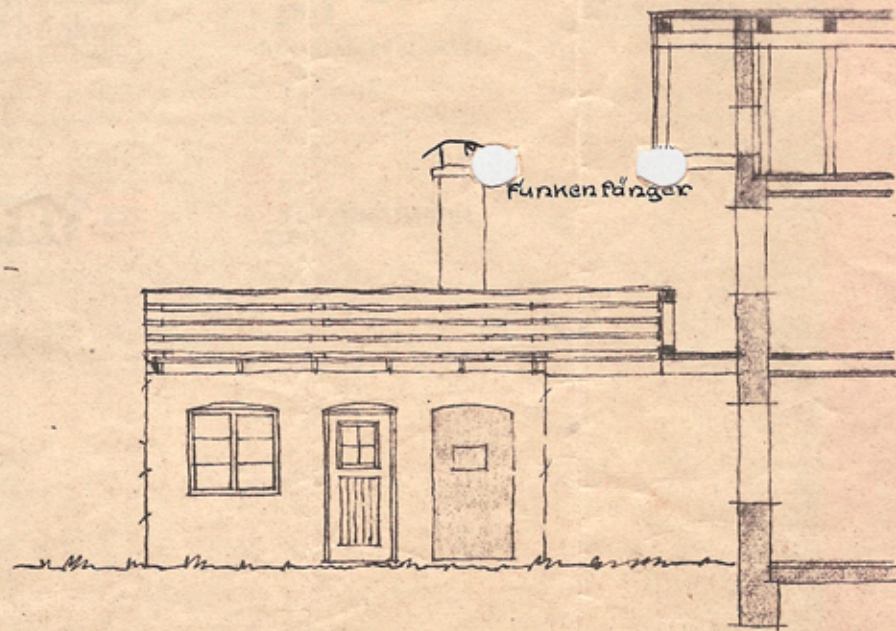

Plan zum Neubau eines Wasch-u. Backhauses für Herrn  
G. Bayerle, Wagnermeister, Wolfrafshausen Nr. 148.

West-Ansicht.

Schnitt: A-B.

Lageplan: 1:500.

Süd-Ansicht.

Anerkannt: Wolfrafshausen, Februar 1946.

Der Bauherr:

*Ernst G. Gollmer*

Die Nachbarn:

*Herr Greimel,  
Herr Orterer*

Gef.: Wolfrafshausen, im Februar 1946.

Der Architekt:

*Karl Reichardt*

Als Architekt mit Genehmigung der  
Militärregierung zugelassen.